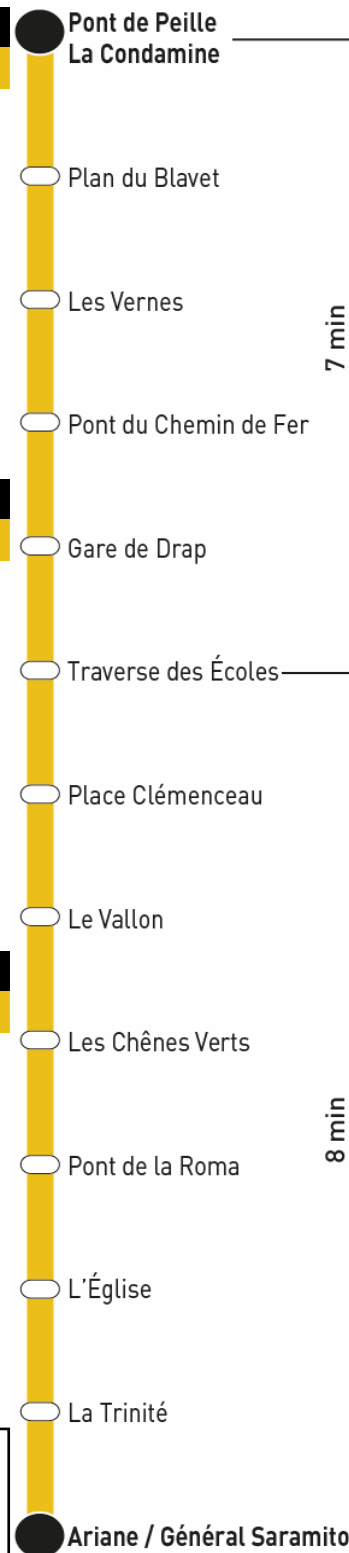

81

Arrêt

Pont de Peille / La Condamine

Direction **Ariane / Général Saramito**

Nouveau à compter
du 3 janvier 2022

Lundi à Vendredi

04	05	06	07	08	09	10	11	12	13	14	15	16	17	18	19	20	21	22	23	00
	00	00	00	00	00	00	00	00	00	00	00	00	00	00	00	00				
	20	20	20	20	20	20	20	20	20	20	20	20	20	20	20	20				
	40	40	40	40	40	40	40	40	40	40	40	40	40	40	40	40				

Samedi

04	05	06	07	08	09	10	11	12	13	14	15	16	17	18	19	20	21	22	23	00
	00	00	00	00	00	00	00	00	00	00	00	00	00	00	00	00	20			
	20	20	20	20	20	20	20	20	20	20	20	20	20	20	20	20				
	40	40	40	40	40	40	40	40	40	40	40	40	40	40	40	50				

Dimanche et jours fériés

04	05	06	07	08	09	10	11	12	13	14	15	16	17	18	19	20	21	22	23	00
	35	20	00	00	00	00	00	00	00	00	00	00	00	00	00	00				
		40	20	20	20	20	20	20	20	20	20	20	20	20	20	20				
			40	40	40	40	40	40	40	40	40	40	40	40	40	40				

Contacts

08 1006 1006

Service 0,06 € / min
+ prix appel

Du lundi au samedi de 6h à 20h30

Le dimanche 7h à 20h

ou lignesdazur.com

Points de vente

**LIGNES
D'AZUR**

**MÉTROPOLE
NICE CÔTE D'AZUR**