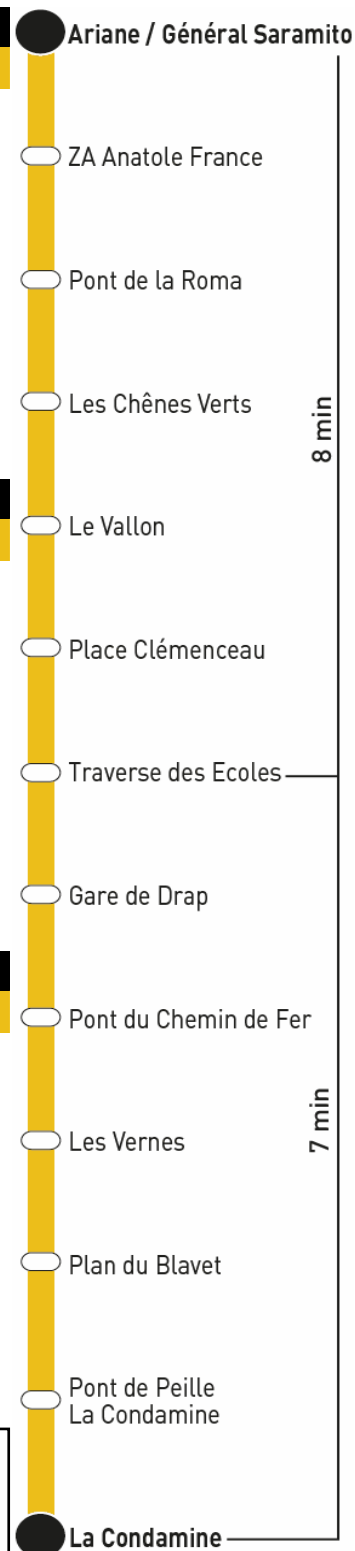

81

Arrêt

Ariane / Général Saramito

Direction **La Condamine**

**Nouveau à compter
du 3 janvier 2022**

Lundi à Vendredi

04	05	06	07	08	09	10	11	12	13	14	15	16	17	18	19	20	21	22	23	00
	25	10	15	00	00	10	10	10	10	10	10	10	05	05	10	10	10			
	50	30	40	20	25	30	30	30	30	30	30	25	25	25	30	30				
		50		40	50	50	50	50	50	50	50	45	45	50	50	50				

Samedi

04	05	06	07	08	09	10	11	12	13	14	15	16	17	18	19	20	21	22	23	00
	25	10	10	10	10	10	10	10	10	10	10	10	05	05	10	10	10			
	50	30	30	30	30	30	30	30	30	30	30	25	25	25	30	30	45			
		50	50	50	50	50	50	50	50	50	50	45	45	50	50	50				

Dimanche et jours fériés

04	05	06	07	08	09	10	11	12	13	14	15	16	17	18	19	20	21	22	23	00
	55	40	00	00	00	00	00	00	00	00	00	00	00	00	00	00	05			
			20	20	20	20	20	20	20	20	20	20	20	20	20	20				
			40	40	40	40	40	40	40	40	40	40	40	40	40	40				

Contacts

08 1006 1006

Service 0,06 € / min
+ prix appel

Du lundi au samedi de 6h à 20h30

Le dimanche 7h à 20h

ou lignesdazur.com

Points de vente

**LIGNES
D'AZUR**

**MÉTROPOLE
NICE CÔTE D'AZUR**