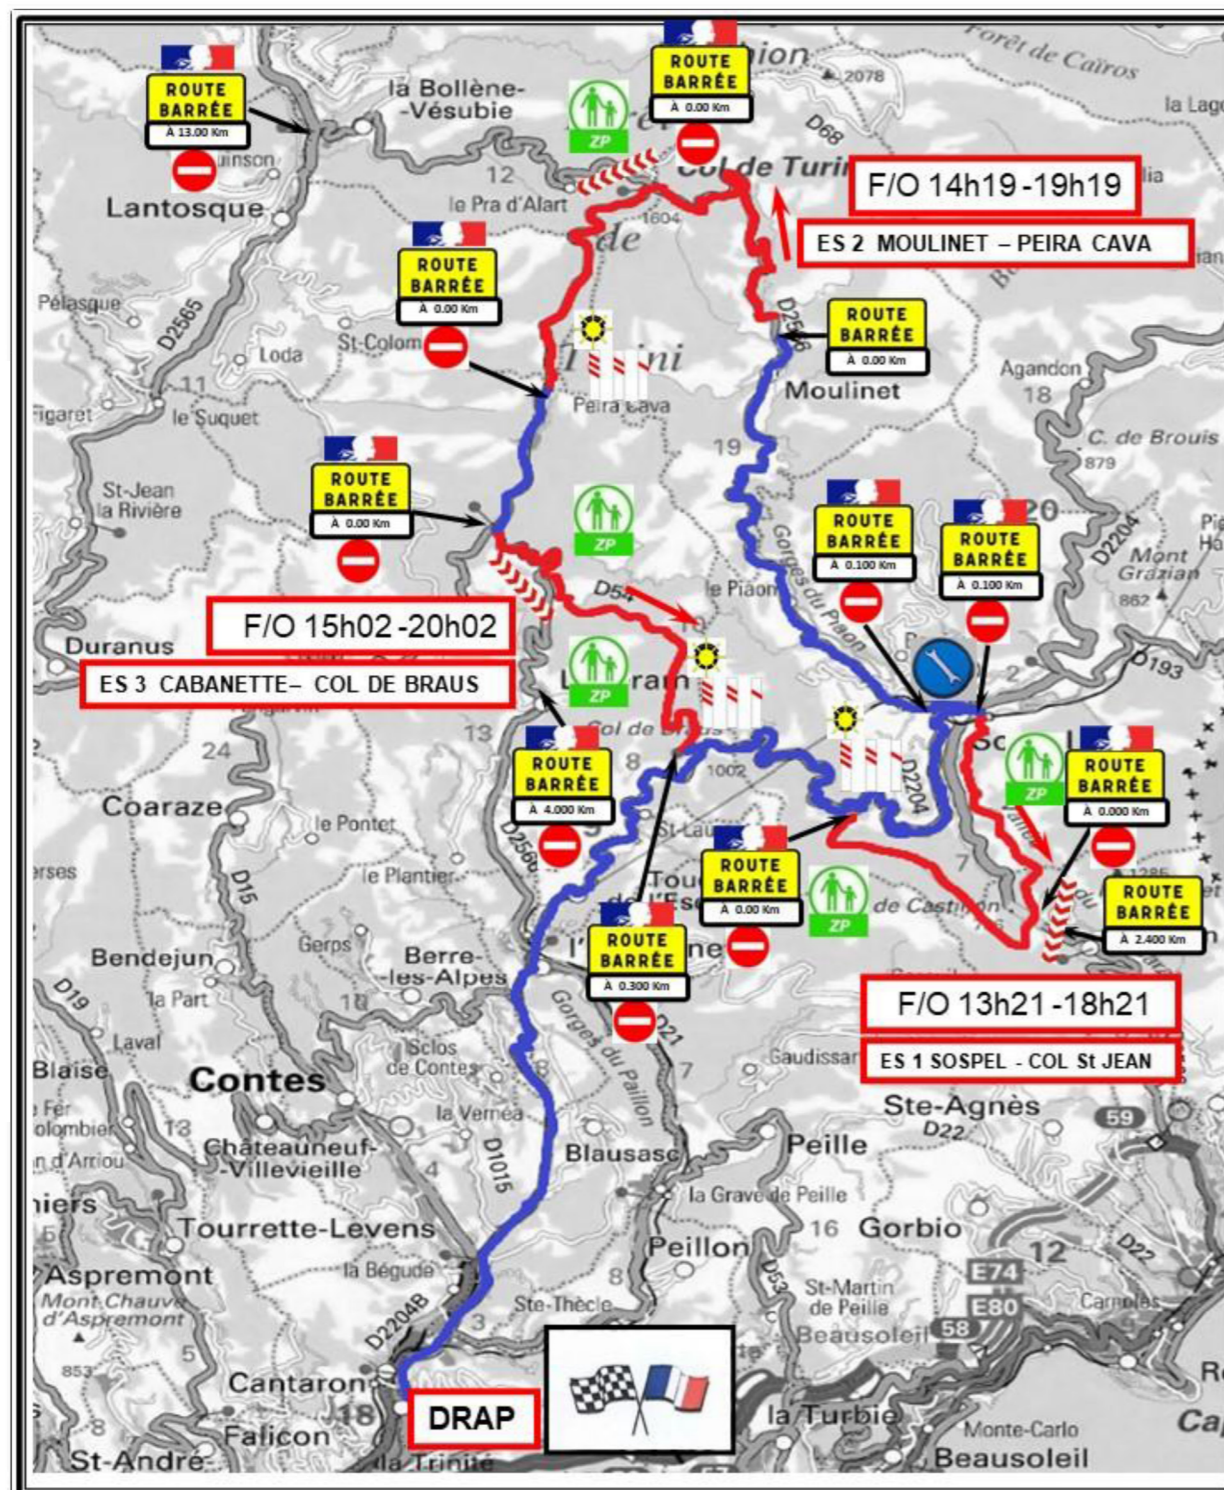

Où voir passer les voitures?

COUPE DE FRANCE DES RALLYES

1er Rallye National de DRAP 2022

1er Rallye National VHC de DRAP
 1er Rallye National VHRS de DRAP
 1er Rallye National VMRS de DRAP

MAIRIE DE DRAP

Respectez bien les consignes de sécurité !

16 - 17 avril 2022

Samedi 16 avril

Dimanche 17 avril

Longueur totale 184.358 km Longueur ES = 66.140 km

Longueur totale 184.358 km Longueur ES = 66.140 km

Renseignements : 04 93 80 43 44