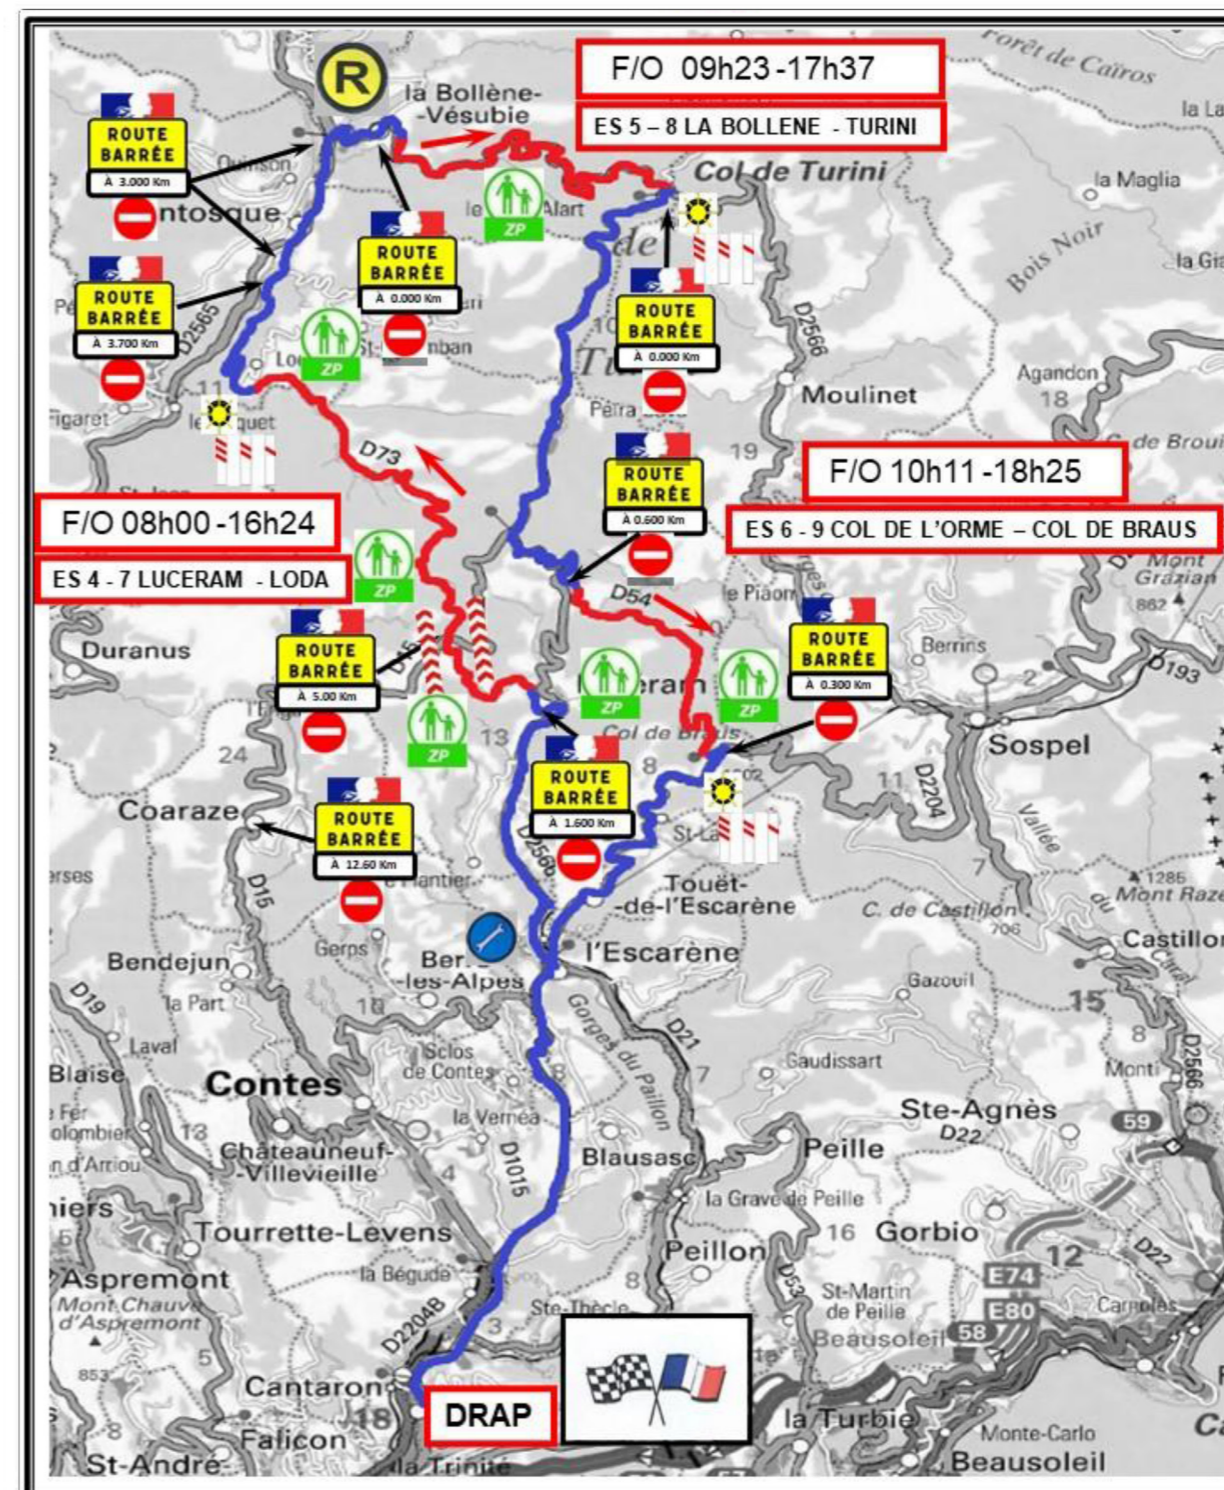

Où voir passer les voitures?

COUPE DE FRANCE DES RALLYES

1er Rallye National de DRAP 2022

1er Rallye National VHC de DRAP
 1er Rallye National VHRS de DRAP
 1er Rallye National VMRS de DRAP

MAIRIE DE DRAP

Respectez bien les consignes de sécurité !

16 - 17 avril 2022

Samedi 16 avril

Dimanche 17 avril

Longueur totale 184.358 km Longueur ES = 66.140 km

Longueur totale 184.358 km Longueur ES = 66.140 km

Renseignements : 04 93 80 43 44